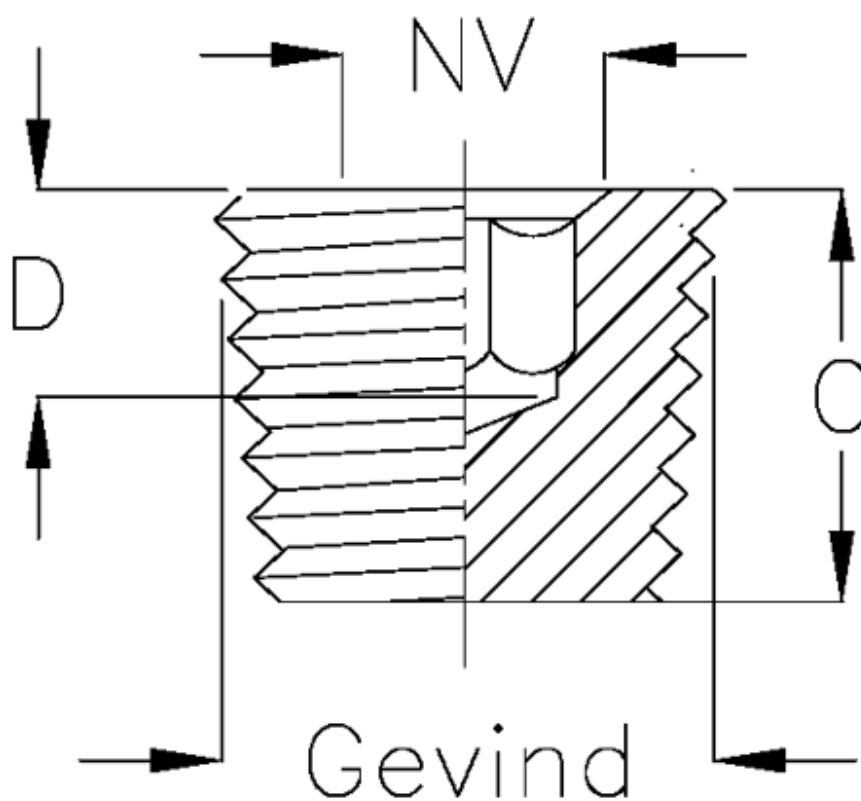

Varenummer: 21421186
Beskrivelse: Konisk bundskrue med 6-kant, støb
Type 42A G 3/8

Mål

B = 10
C = 5
Gevind = 3/8 GAS
NV = 8